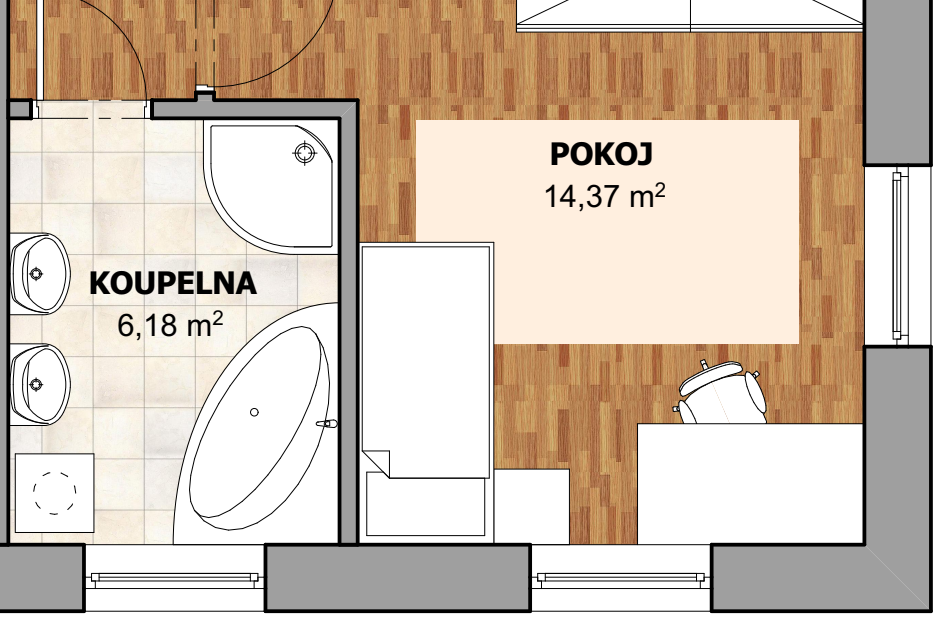

TERASA
4,50 m²

OBÝVACÍ POKOJ/KUCHYŇĚ
39,25 m²

BYT 3
4+kk
112,2 m² + 2 terasy

WC
1,13 m²

CHODBA
15,31 m²

POKOJ
12,15 m²

TERASA
4,50 m²

LOŽNICE
17,86 m²

KOUPELNA
6,18 m²

POKOJ
14,37 m²

3