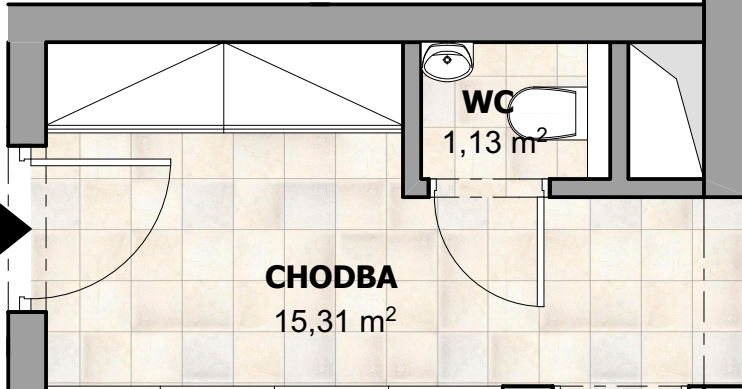

TERASA
4,50 m²

OBÝVACÍ POKOJ/KUCHYŇĚ
39,25 m²

BYT 3
4+kk
112,2 m² + 2 terasy

WC
1,13 m²

CHODBA
15,31 m²

POKOJ
12,15 m²

TERASA
4,50 m²

LOŽNICE
17,86 m²

KOUPELNA
6,18 m²

POKOJ
14,37 m²

3