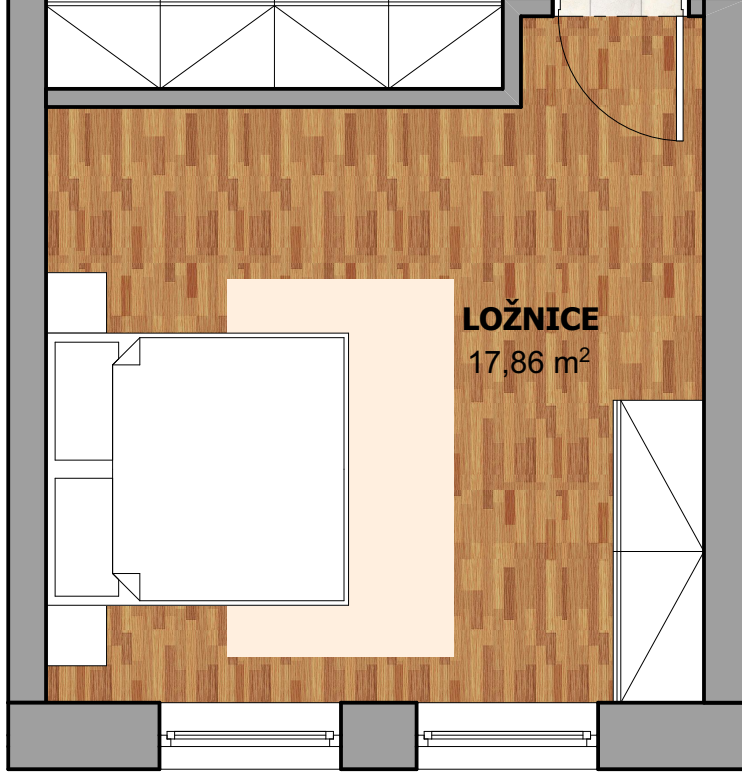

TERASA
4,50 m²

OBÝVACÍ POKOJ/KUCHYŇĚ
39,25 m²

BYT 3
4+kk
112,2 m² + 2 terasy

WC
1,13 m²

CHODBA
15,31 m²

POKOJ
12,15 m²

TERASA
4,50 m²

LOŽNICE
17,86 m²

KOUPELNA
6,18 m²

POKOJ
14,37 m²

3