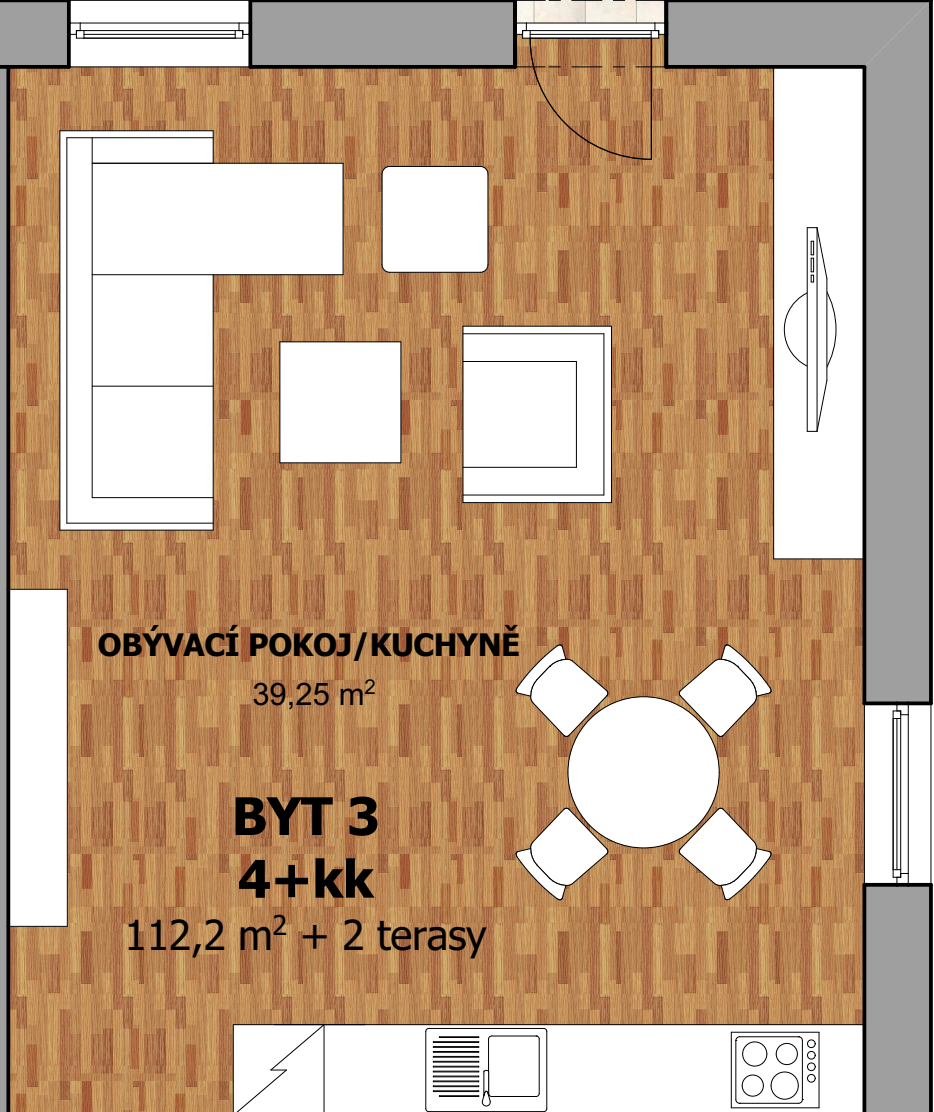

TERASA
4,50 m²

OBÝVACÍ POKOJ/KUCHYŇĚ
39,25 m²

BYT 3
4+kk
112,2 m² + 2 terasy

WC
1,13 m²

CHODBA
15,31 m²

POKOJ
12,15 m²

TERASA
4,50 m²

LOŽNICE
17,86 m²

KOUPELNA
6,18 m²

POKOJ
14,37 m²

3