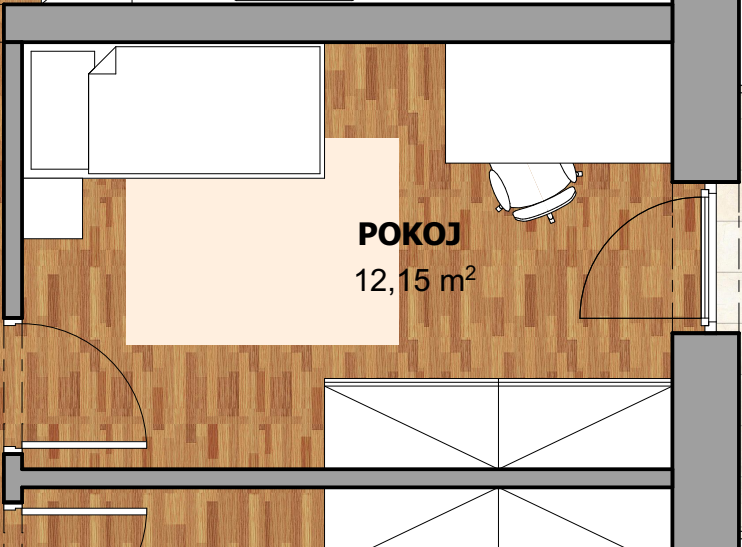

TERASA
4,50 m²

OBÝVACÍ POKOJ/KUCHYŇĚ
39,25 m²

BYT 3
4+kk
112,2 m² + 2 terasy

WC
1,13 m²

CHODBA
15,31 m²

POKOJ
12,15 m²

TERASA
4,50 m²

LOŽNICE
17,86 m²

KOUPELNA
6,18 m²

POKOJ
14,37 m²

3